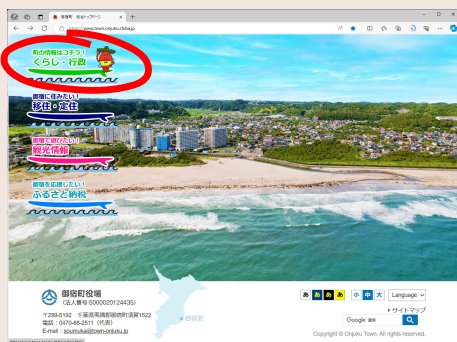

スマートフォンのカメラを起動し、右のQRコードを読み取ってください。
読み取ったURLが表示されたら、そこをタップします。(画像はiPhone)

御宿町議会の YouTube 画面が表示されたら、「ライブ」をタップ。

■パソコンの場合

ウェブブラウザ（chrome、Edge など）を立ち上げ、URL に下記を入力します。

https://www.youtube.com/@onjuku_gikai

または、御宿町のホームページ（<https://www.town.onjuku.chiba.jp/>）を開きます。「暮らし・行政」→「町の紹介」→「議会情報」→「インターネット中継（検証実験中）」の順にクリックし、議会インターネット中継のページが開いたら、さらに「御宿町議会中継チャンネル」のリンクをクリックします。